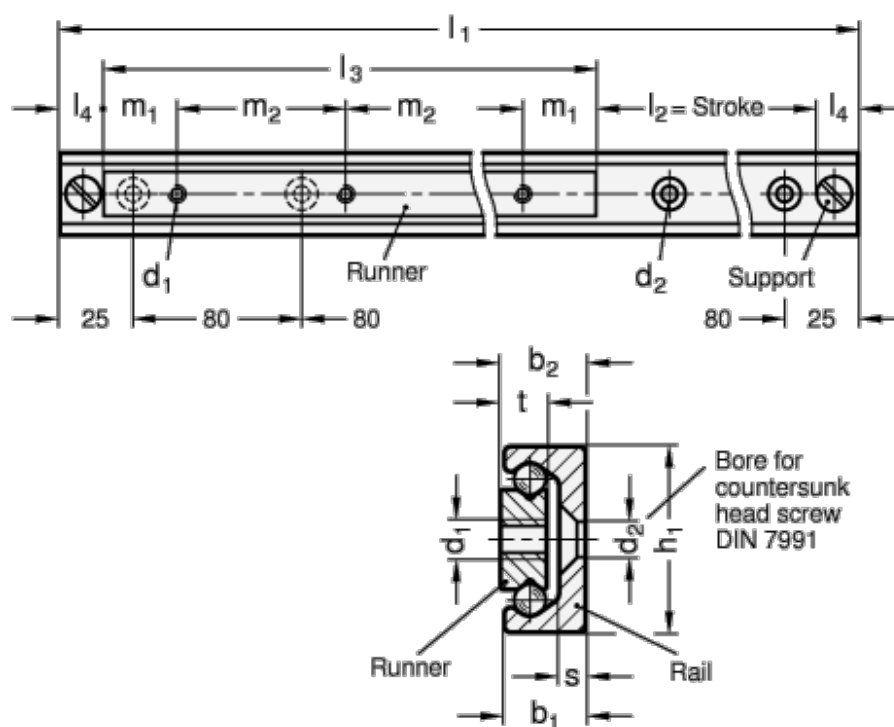

Varenummer: 20240235130770

Beskrivelse: E+G udtræksskinne GN 2402-35-130-770

Mål

b1	= 16.5	m1	= 25
b2	= 17	m2	= 80
d1	= M6	s	= 3.5
d2	= 6.5	t	= 10
h1	= 35	Vægt in (g)	= 1711
L1	= 594 - 770		
L3	= 130		
L4 max	= 23		